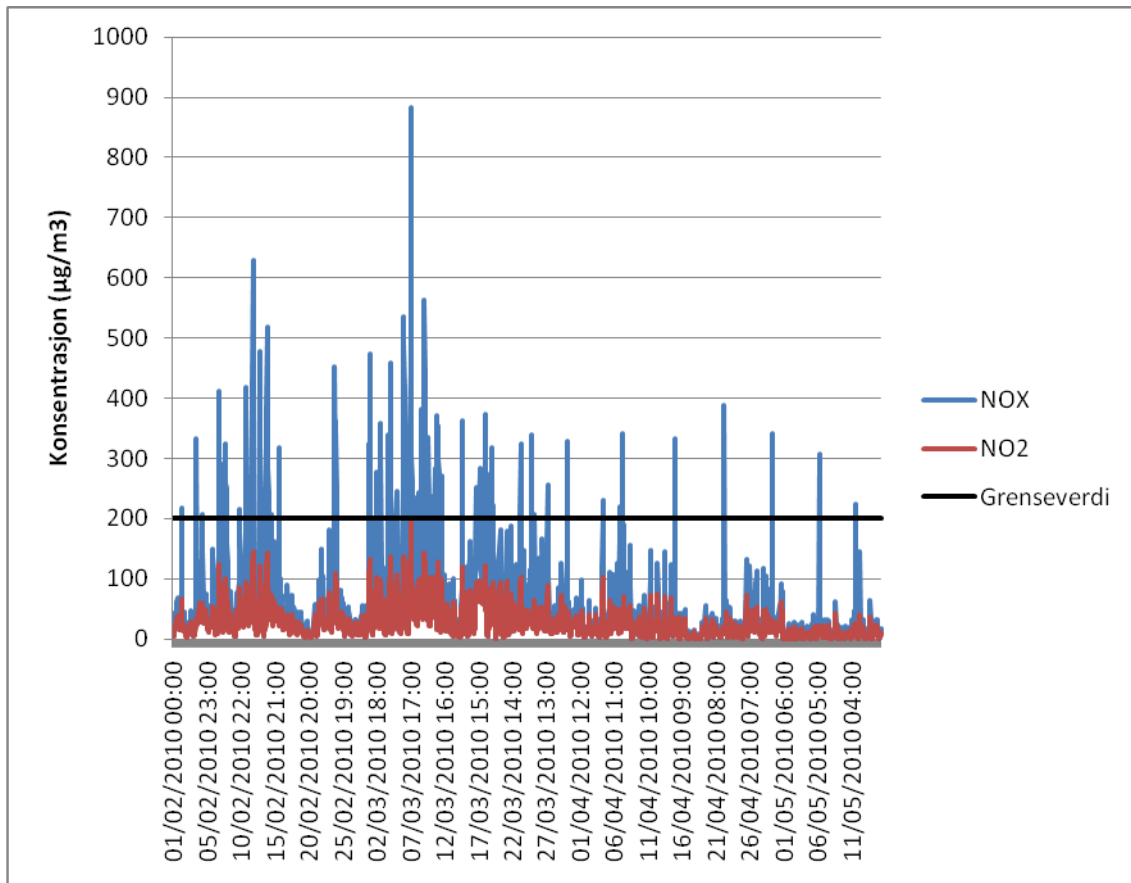

4.2 Nitrogendioksid

Måleresultatene for NO_x (sum av NO og NO_2) og NO_2 er vist i Figur 4 for samtlige timeverdier i måleserien (2472 timer). Figuren illustrerer nivået av NO_x og NO_2 . Timeverdiene er gitt i tabellform i vedlegg A.

Figur 4: Timekonsentrasjoner av NO_x og NO_2 på Kongsberg fra februar til mai 2010.

Forurensningsnivået av NO_2 ved målestasjonen er under grenseverdien for luftkvalitet i hele måleperioden (grenseverdien er for NO_2). Luftkvalitetsdirektivet angir antall timer pr. kalenderår middelerdien kan overstige 200 $\mu\text{g}/\text{m}^3$ til maksimalt 18 ganger. Forholdet mellom NO_x og NO_2 i måleserien er på 4 til 5 for konsentrasjoner nær eller over 100 $\mu\text{g}/\text{m}^3$. For lave konsentrasjoner av NO_2 (under 20 $\mu\text{g}/\text{m}^3$) er forholdstallet lavere. Lokale utslipp nær stasjonen vil gi et høyere forholdstall mellom NO_x og NO_2 enn konsentrasjonsbidrag fra kilder lenger fra stasjonen. De høyeste målte timemiddelkonsentrasjonene skyldes utslipp fra den lokale biltrafikken (på Gommerudveien).

En sammenligning mellom Kongsberg og Lillehammer for NO_2 -forurensning er vist i Figur 5. Figuren viser timekonsentrasjoner sortert etter størrelse for månedene februar, mars og april. Godkjente data fra Lillehammer for mai foreligger ikke på det nåværende tidspunkt.