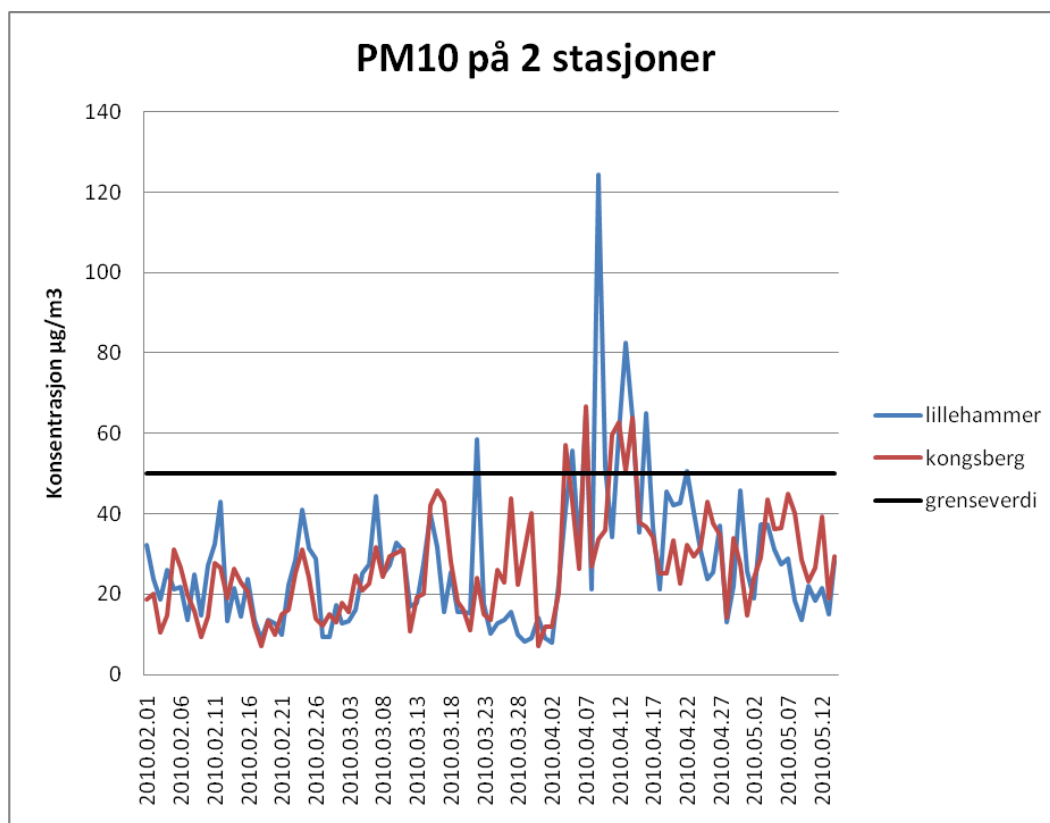

Plasseringen er nær sentrum i en gate med stor trafikk. Stasjonen ble satt opp med en kontinuerlig registrerende monitor med metode TEOM (tapered element oscillating microbalance), med en impaktor for måling av PM_{10} (partikler med

aerodynamisk diameter mindre enn 10 μm), samt en NO_x -monitor med metode kjemiluminisens for måling av NO_x og NO_2 .

3 Værforhold i måleperioden

Måleperioden hadde høy forekomst av dårlige spredningsforhold for lokale forurensningsutslipp. Dette skyldes langvarige høytrykksituasjoner over Sør-Norge med rolige vindforhold og klart, kaldt vær. Målestasjonene for luftkvalitet på Østlandet og Vestlandet viste også uvanlig høy forekomst av PM_{10} - og NO_2 -konsentrasjoner nær eller over grenseverdiene. Målingene utført i perioden er derfor godt egnet som indikator for høy luftforurensning i Kongsberg sentrum.

4 Måledata

4.1 Svevestøv

De målte døgnerverdiene er vist i Figur 2. Samtidige målinger på Lillehammer er også vist i figuren. Døgnmiddelverdiene for hele måleperioden er vist i tabellform i vedlegg A.

Figur 2: Døgnmiddelverdier av svevestøv februar-mai på Kongsberg og Lillehammer.