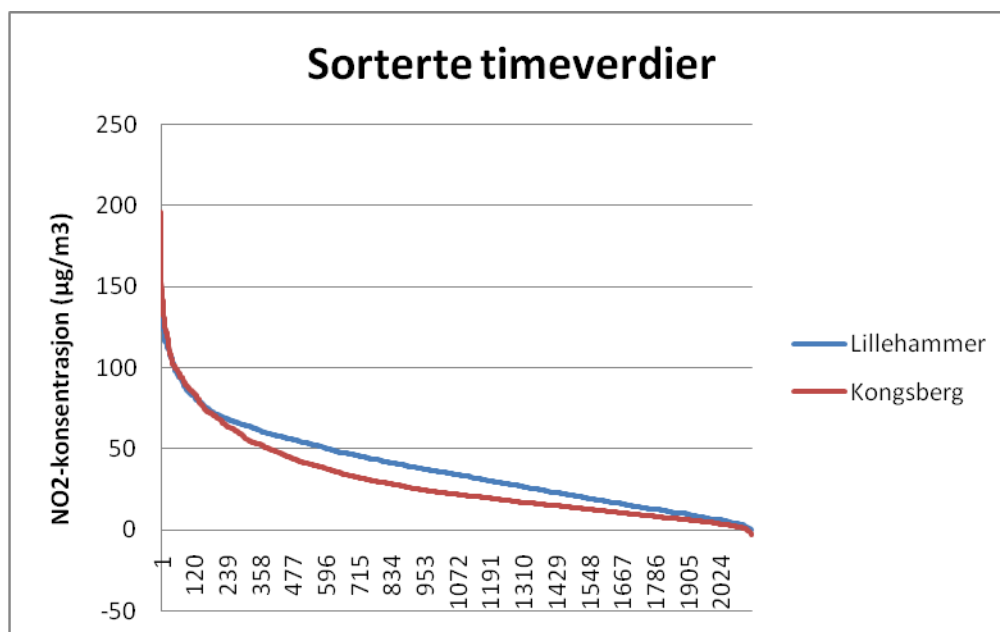

Figur 5: Timemiddelkonsentrasjoner av NO₂ på Kongsberg og Lillehammer sortert etter fallende verdi.

For de 32 høyeste timeverdiene i måleperioden er konsentrasjonen høyere på Kongsberg enn på Lillehammer. Maksimalverdi målt på Lillehammer var 132 µg/m³, mens den på Kongsberg var 195 µg/m³. For resten av de målte verdiene er forholdet omvendt, Lillehammer har høyere timemiddelkonsentrasjoner enn Kongsberg. På ingen av stasjonene ble det målt timekonsentrasjoner over grenseverdien på 200 µg/m³. Middelerdien for perioden februar til og med april er 37,7 µg/m³ på Lillehammer og 30,2 µg/m³ på Kongsberg. Begge disse verdiene er under grenseverdien for årsmiddel for NO₂ på 40 µg/m³, og marginen i forhold til grenseverdien er vesentlig større på Kongsberg enn Lillehammer. Måleperioden omfatter i tillegg to måneder (februar og mars) med forventet høyere månedsmiddelkonsentrasjon enn middelerdien for alle 12 av årets måneder.

Når målingene på Kongsberg har høyere nivå for de høyeste timemiddelkonsentrasjonene enn Lillehammer kan dette komme av at kombinasjonen mellom maksimal trafikk på nærmeste vei og ekstremt dårlige spredningsforhold forekommer oftere ved målestasjonen på Kongsberg enn ved målestasjonen på Lillehammer.

5 Konklusjon

Det er foretatt målinger av luftkvalitet i Kongsberg sentrum for å få dokumentasjon på luftforurensning i Kongsberg i forhold til Lillehammer som er indikatormålested for luftkvaliteten i den forurensningssonen Kongsberg tilhører.

For døgnmiddelerdier av svevestøv under 30 µg/m³ er konsentrasjonsnivået litt høyere på Kongsberg enn på Lillehammer, mens for konsentrasjonsnivåer over 40 µg/m³ er nivået tildels mye høyere på Lillehammer enn på Kongsberg. Det ble