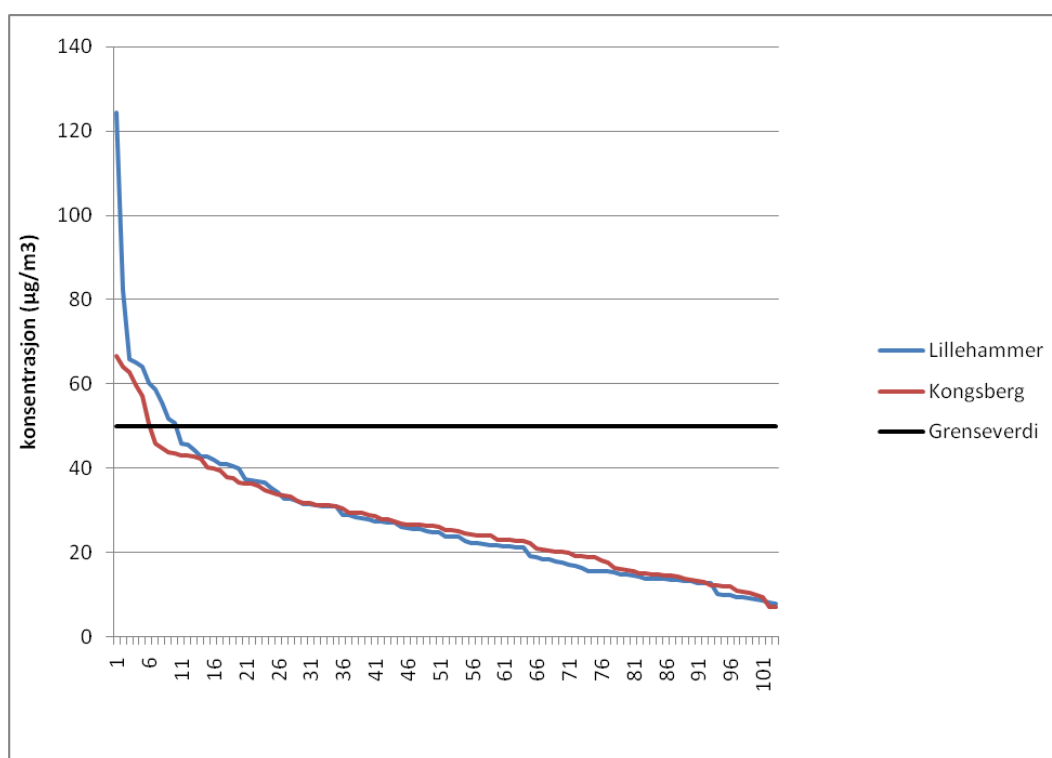

vind), eller at forhøyede konsentrasjonene skyldes hovedsaklig regional bakgrunnsbelastning begge steder. Fra start av målingene til begynnelsen av april var det ingen verdier over grenseverdien på Kongsberg, mens det var en på Lillehammer. I perioden fra begynnelsen av april til rundt 20. april øker konsentrasjonsnivået begge steder, men antallet verdier over grenseverdien og nivået av overskridelse er større på Lillehammer enn på Kongsberg. Perioden samsvarer godt med tiden for maksimal svevestøvbelastning fra oppvirvlet vegstøv, som er den sannsynlige årsaken til det økte konsentrasjonsnivået på begge steder. For å belyse forskjellen i konsentrasjonsnivå er døgnmiddelverdiene vist i Figur 3 sortert etter størrelse på begge stasjoner. Det er 7 verdier over grenseverdien ($50 \mu\text{g}/\text{m}^3$) på Kongsberg og 11 på Lillehammer. Figuren viser at for døgnmiddelverdiene under $30 \mu\text{g}/\text{m}^3$ er konsentrasjonsnivået litt høyere ($1\text{-}2 \mu\text{g}/\text{m}^3$) på Kongsberg enn på Lillehammer, mens for konsentrasjonsnivåer over $40 \mu\text{g}/\text{m}^3$ er nivået tildels mye høyere ($10\text{-}50 \mu\text{g}/\text{m}^3$) på Lillehammer enn på Kongsberg. Figur 3 viser imidlertid ikke samtidige konsentrasjonsverdier.

Figur 3: Døgnmiddelverdier av svevestøv fra Kongsberg og Lillehammer i måleperioden sortert etter fallende verdi.

Ut fra målingene og ut fra sammenligning mellom målinger på Lillehammer i samme periode kan det konkluderes med at svevestøvnivået i Kongsberg er lavere enn på Lillehammer, særlig i døgn der nivået kan komme opp mot eller over grenseverdien på $50 \mu\text{g}/\text{m}^3$.